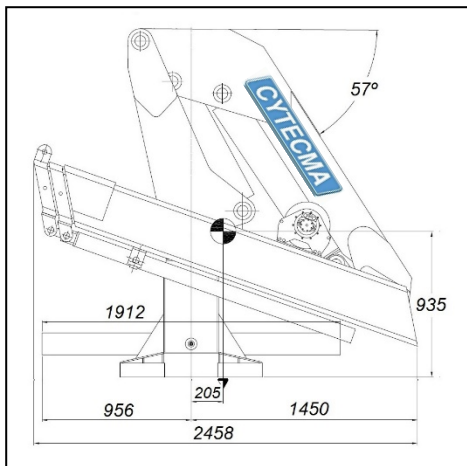

Grúa Marina Modelo CM-234-4S

GRUA DE PERFIL

GRUA MODELO 234 4S PLEGADA

HUELLA PARA AMARRE EN CUBIERTA

Entregada el año 2.022
Destino: Puerto de Algeciras

SUARDIAZ / 
Group

Suardiaz Energy Shipping S.L.

GRUA HIDRAULICA MARINA CM-234-4S

MOMENTO DE ELEVACIÓN	210 kNm.
ANGULO DE ROTACION DOBLE CREMALLERA	400°
MOMENTO DE ROTACION	80 kNm.
PESO DE LA GRUA APROX.	3.130 Kg.
CAUDAL DE ACEITE	40 lts./ min.
PRESION MAXIMA DE TRABAJO	320 bar.

FABRICADO EN
MADE IN SPAIN
ESPAÑA