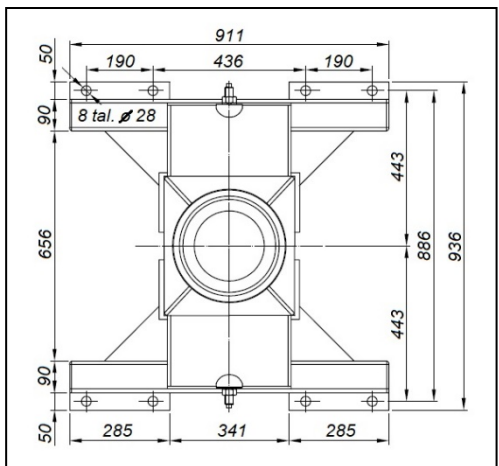

Grúa Marina Modelo CM-234-4S

GRUA DE PERFIL

GRUA MODELO 234 4S PLEGADA

HUELLA PARA AMARRE EN CUBIERTA

Entregada el año 2.022
Destino: Puerto de Algeciras

SUARDIAZ / 
Group

Suardiaz Energy Shipping S.L.

GRUA HIDRAULICA MARINA CM-234-4S

MOMENTO DE ELEVACIÓN	210 kNm.
ANGULO DE ROTACION DOBLE CREMALLERA	400°
MOMENTO DE ROTACION	80 kNm.
PESO DE LA GRUA APROX.	3.130 Kg.
CAUDAL DE ACEITE	40 lts./ min.
PRESION MAXIMA DE TRABAJO	320 bar.

FABRICADO EN
MADE IN SPAIN
ESPAÑA