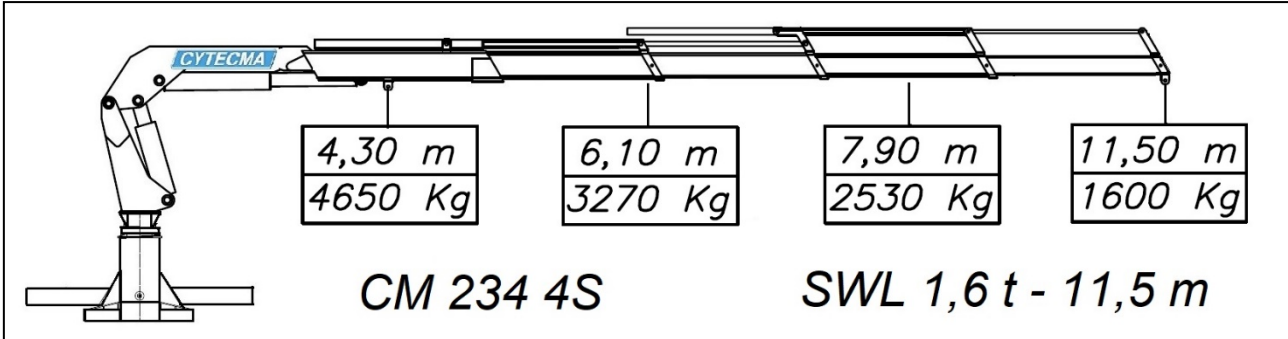

Grúa Marina Modelo CM-234-4S

GRUA DE PERFIL

GRUA MODELO 234 4S PLEGADA

HUELLA PARA AMARRE EN CUBIERTA

Entregada el año 2.022
Destino: Puerto de Algeciras

SUARDIAZ / 
Group

Suardiaz Energy Shipping S.L.

GRUA HIDRAULICA MARINA CM-234-4S

MOMENTO DE ELEVACIÓN	210 kNm.
ANGULO DE ROTACION DOBLE CREMALLERA	400°
MOMENTO DE ROTACION	80 kNm.
PESO DE LA GRUA APROX.	3.130 Kg.
CAUDAL DE ACEITE	40 lts./ min.
PRESION MAXIMA DE TRABAJO	320 bar.

FABRICADO EN
MADE IN SPAIN
ESPAÑA