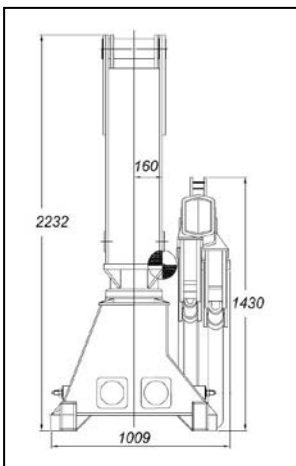

Grúa Marina Modelo CM-234-4S

GRUA DE PERFIL

GRUA MODELO 234 4S PLEGADA

HUELLA PARA AMARRE EN CUBIERTA

Entregada el año 2.022
Destino: Puerto de Algeciras

SUARDIAZ / 
Group

Suardiaz Energy Shipping S.L.

GRUA HIDRAULICA MARINA CM-234-4S

MOMENTO DE ELEVACIÓN	210 kNm.
ANGULO DE ROTACION DOBLE CREMALLERA	400°
MOMENTO DE ROTACION	80 kNm.
PESO DE LA GRUA APROX.	3.130 Kg.
CAUDAL DE ACEITE	40 lts./ min.
PRESION MAXIMA DE TRABAJO	320 bar.

FABRICADO EN
MADE IN SPAIN
ESPAÑA